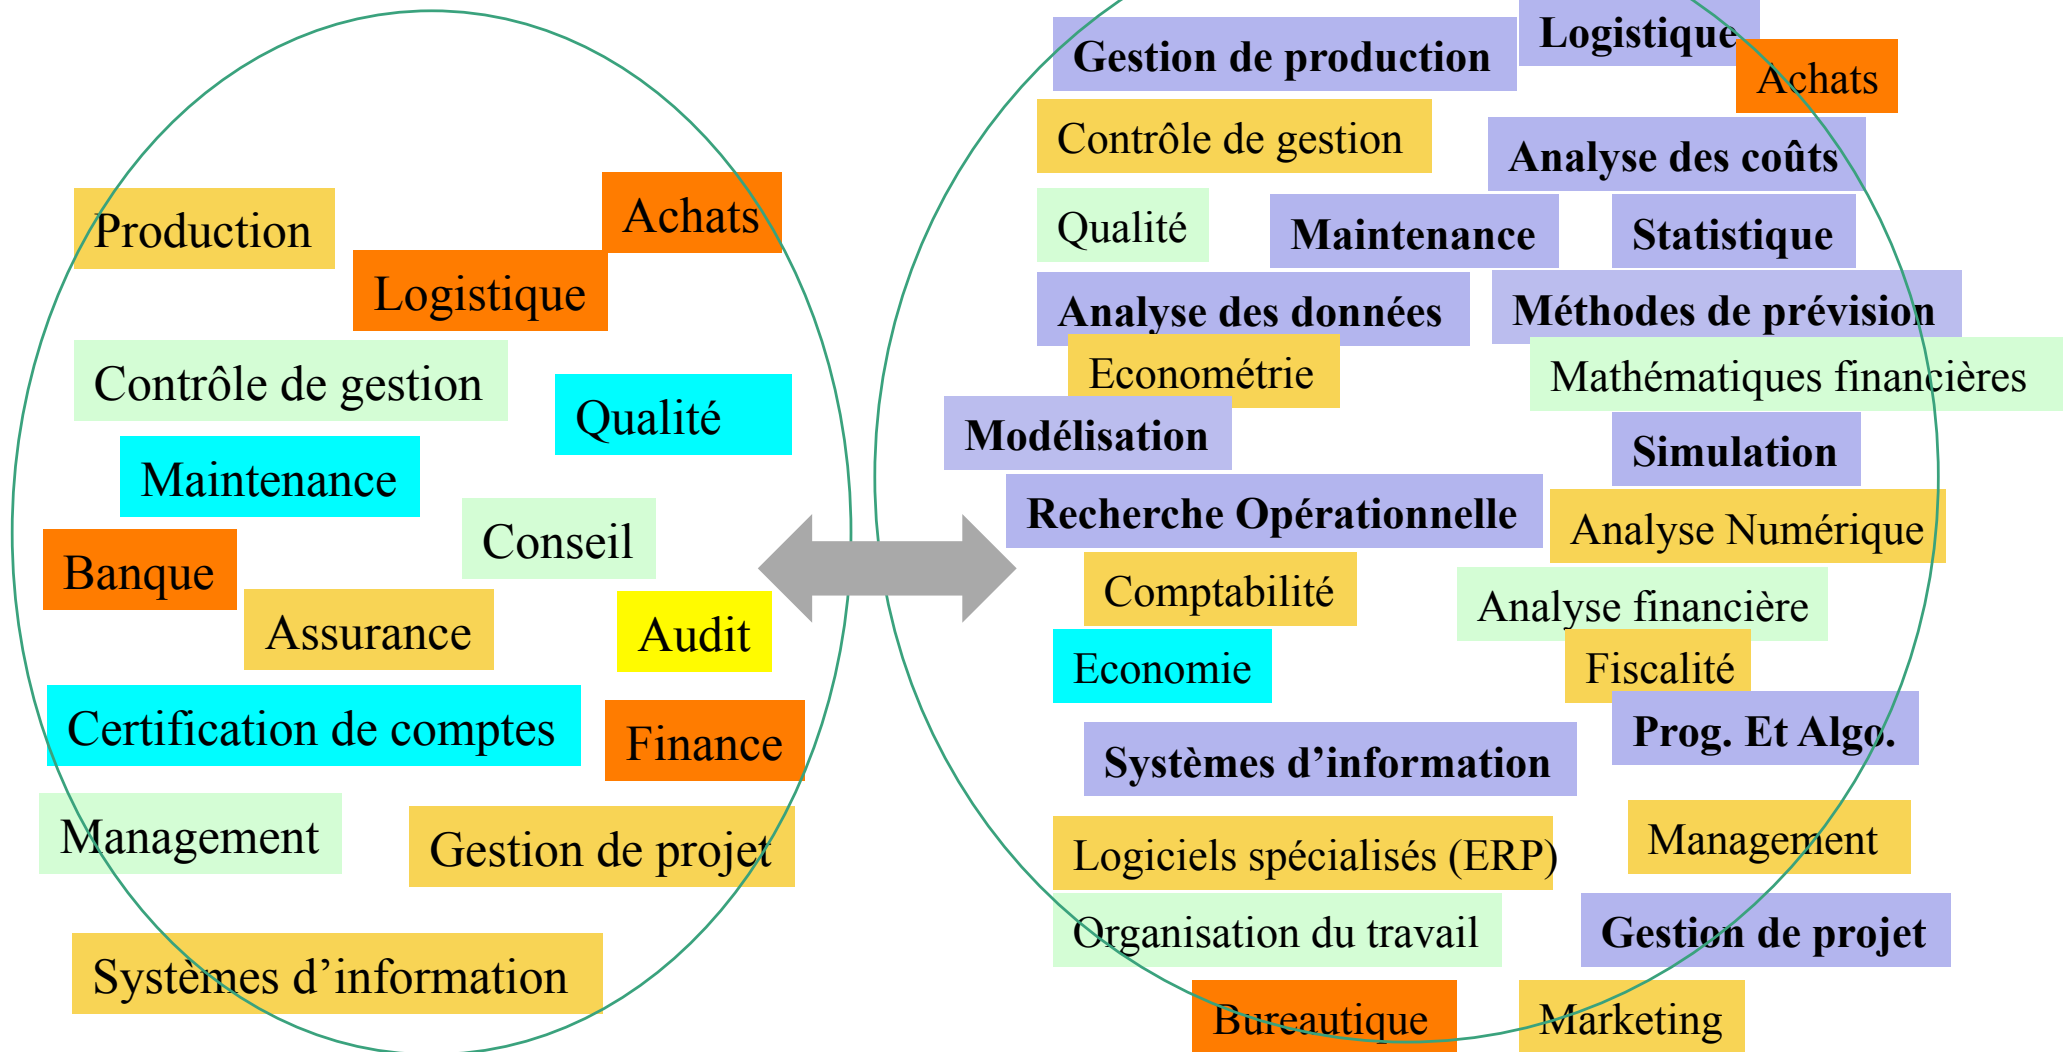

Quelles compétences pour quels métiers ?

Compétences

Métiers